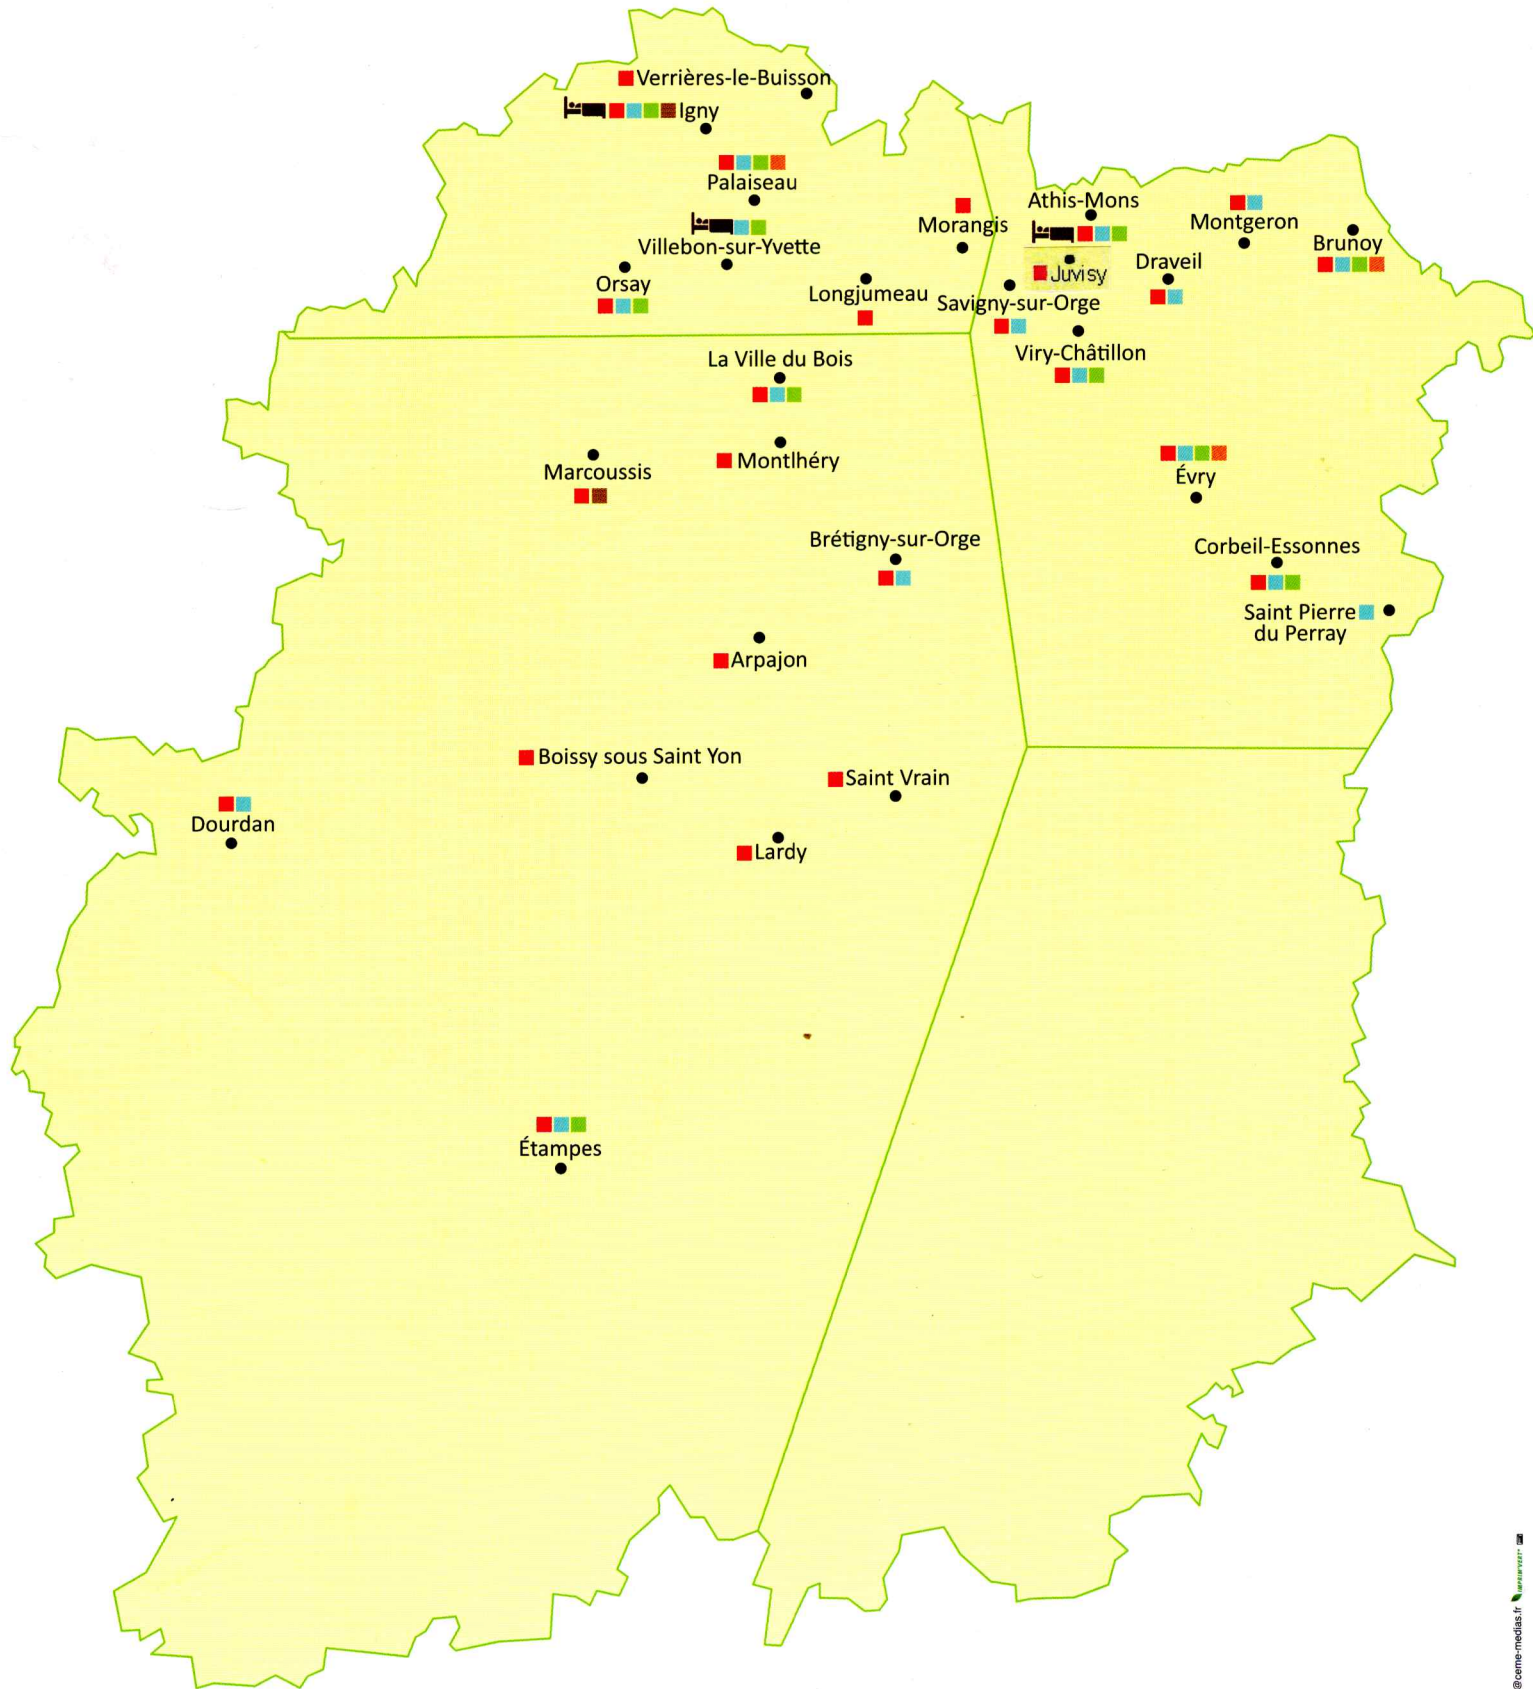

Les établissements du Diocèse d'Évry-Corbeil-Essonnes

Légende :

- | | |
|---|---|
| ■ Ecole Primaire | ■ Lycée Professionnel |
| ■ Collège | ■ Lycée Professionnel Agricole |
| ■ Lycée Général et Technologique | Internat |